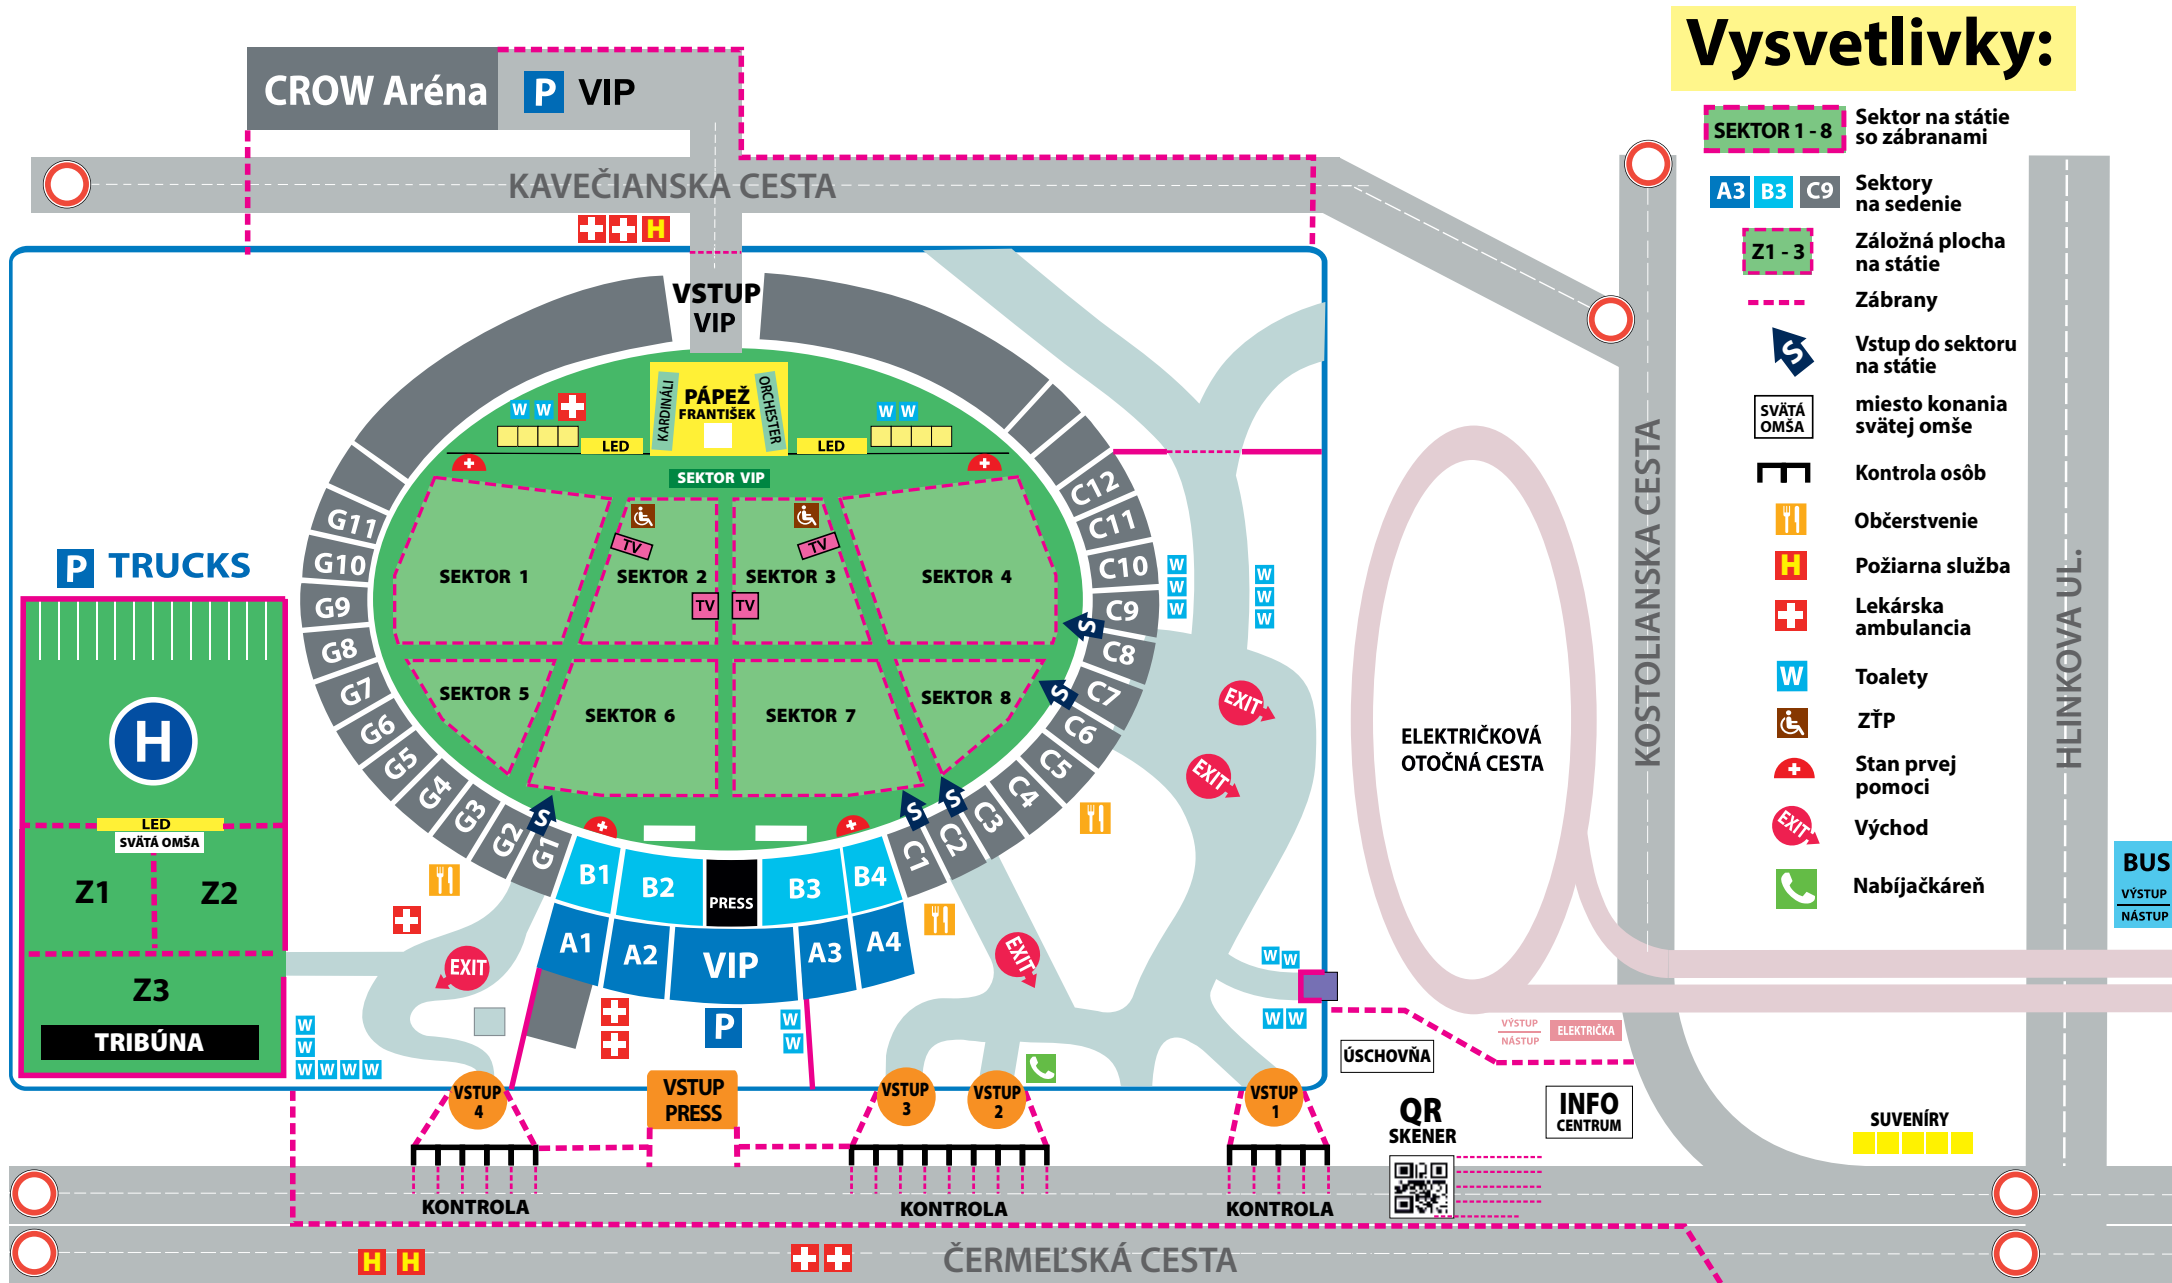

Orientačná mapa štadiónu Lokomotíva 14.9. 2021 Košice

Stretnutie mládeže s pápežom Františkom

Vysvetlivky:

- SEKTOR 1 - 8 Sektor na státie so zábranami
- A3 B3 C9 Sektory na sedenie
- Z1 - 3 Záložná plocha na státie
- Zábrany
- ↪ Vstup do sektoru na státie
- SVÄTÁ OMŠA miesto konania svätej omše
- M Kontrola osôb
- 🍴 Občerstvenie
- H Požiarna služba
- + Lekárska ambulancia
- W Toalety
- ♿ ZŤP
- + Stan prvej pomoci
- EXIT Východ
- 📞 Nabíjačkareň